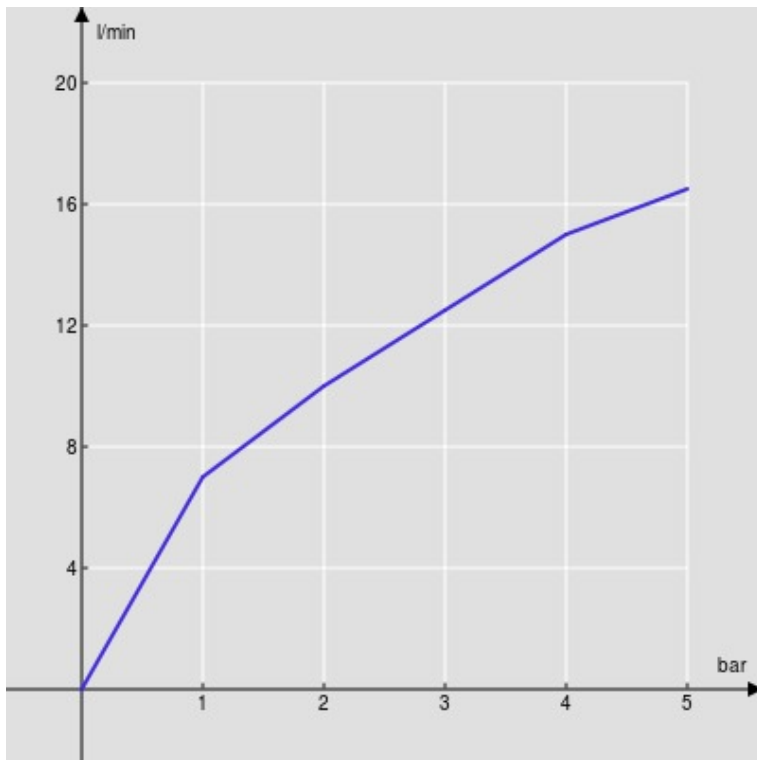

SPECIFICHE

Monocomando

Chrome

Bocca girevole 360°

Aeratore anticalcare M 21,5 x 1

Flessibili inox ø 3/8"

Limitatore di portata con freno al 50%

Imballo: 56,5 x 29 x 7,1 cm / 0,01163 m³ / 2,9 kg

CERTIFICAZIONI

DIAGRAMMA DI PORTATA: ACQUA CALDA/FREDDA

— Aeratore

DIAGRAMMA DI PORTATA: ACQUA MISCELATA

— Aeratore