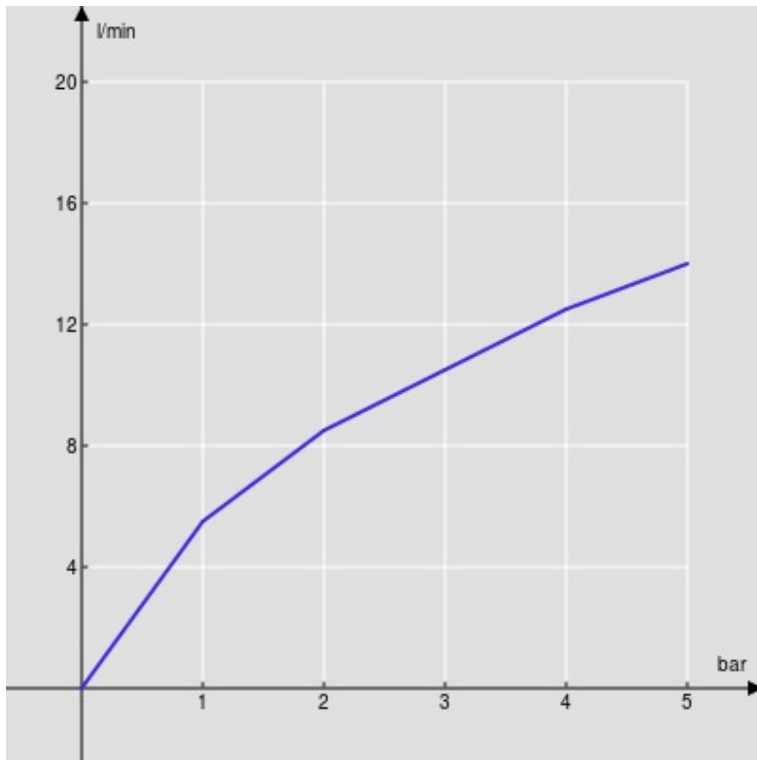

SPECIFICHE

Monocomando

Chrome

Bocca girevole 360°

Aeratore anticalcare M 21,5 x 1

Flessibili inox ø 3/8"

Limitatore di portata con freno al 50%

Imballo: 56,5 x 29 x 7,1 cm / 0,01163 m³ / 2,9 kg

CERTIFICAZIONI

DIAGRAMMA DI PORTATA: ACQUA CALDA/FREDDA

— Aeratore

DIAGRAMMA DI PORTATA: ACQUA MISCELATA

— Aeratore