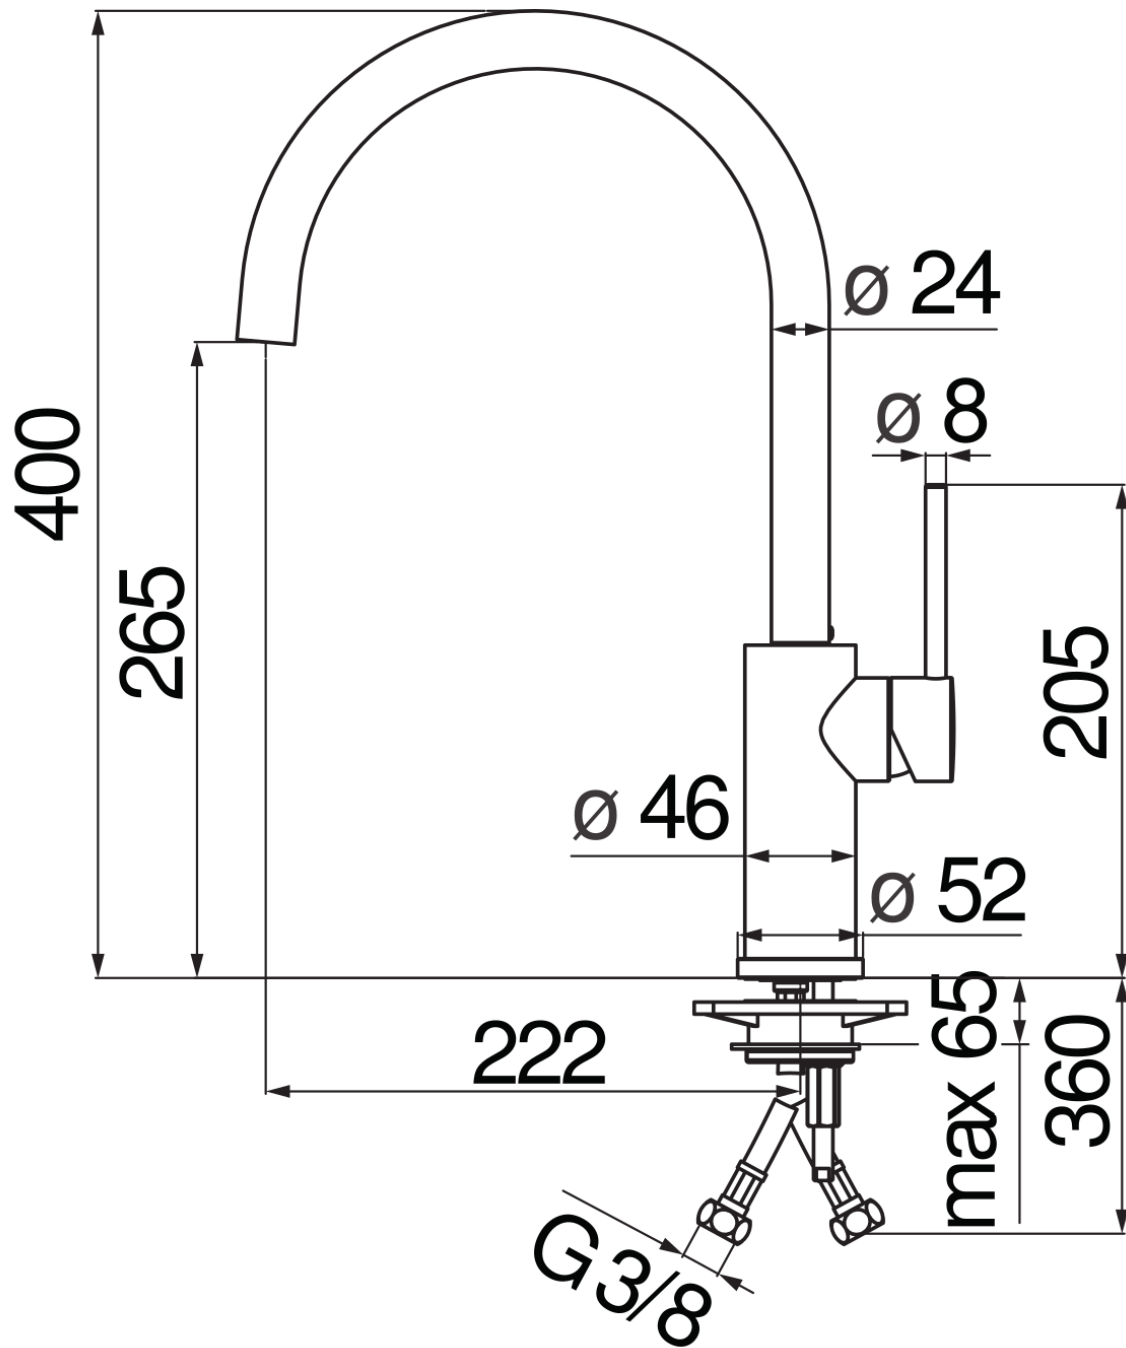

SPECIFICHE

Monocomando

Chrome

Bocca girevole 360°

Aeratore anticalcare M 21,5 x 1

Flessibili inox ø 3/8"

Limitatore di portata con freno al 50%

Imballo: 56,5 x 29 x 7,1 cm / 0,01163 m³ / 2,9 kg

CERTIFICAZIONI

DIAGRAMMA DI PORTATA: ACQUA CALDA/FREDDA

— Aeratore

DIAGRAMMA DI PORTATA: ACQUA MISCELATA

— Aeratore